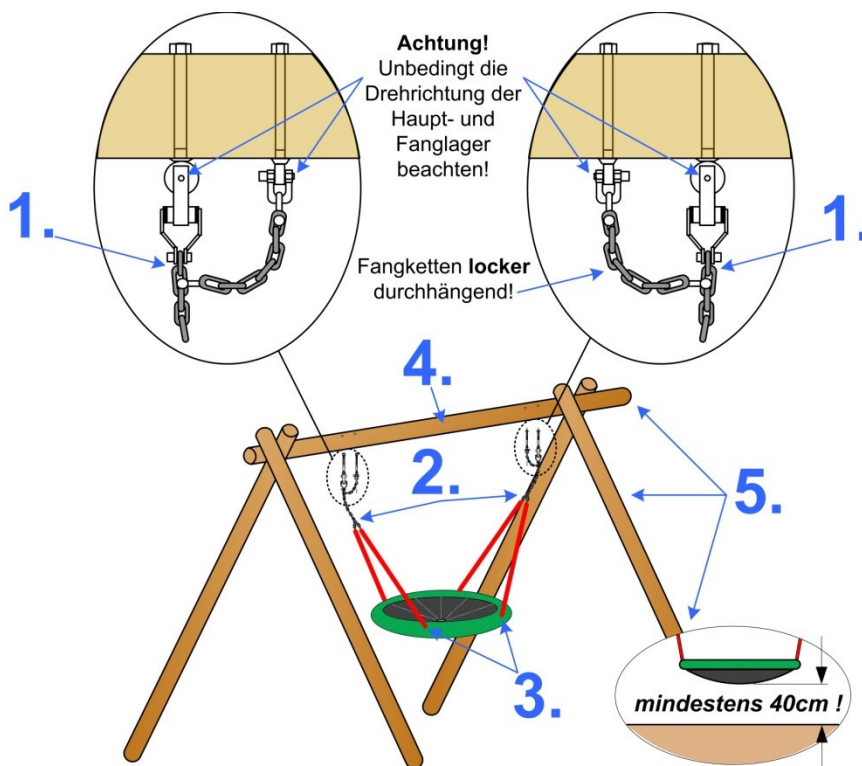

ACHTUNG! UNBEDINGT VOR INSTALLATION DURCHLESEN UND BEACHTEN!

OBS!

LÆSES OG FØLGES FØR INSTALLATION

Obs!

Vær opmærksom på hoved- og fanglejernes drejeretning!

Hæng fangkæderne i så de hænger **løst!**

min. 40 cm!